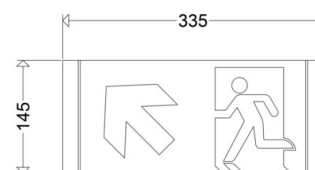

121/36

[Artikelnummer : 12112 0029]