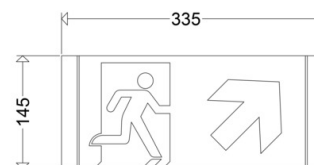

121/37

[Artikelnummer : 12112 0030]

121/37

[Artikelnummer : 12112 0030]

Technische Daten

Abmessung / Gewicht

Länge:	335,00 mm
Breite/Durchmesser:	145,00 mm
Höhe:	1,00 mm
Gewicht:	0,15 kg
EAN/GTIN:	4041254236872