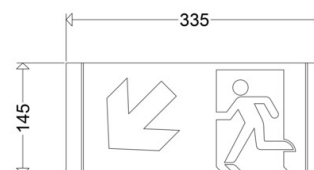

**121/38**

[ Artikelnummer : 12112 0031 ]

**121/38**

[ Artikelnummer : 12112 0031 ]

**Technische Daten**

**Abmessung / Gewicht**

Länge:	335,00 mm
Breite/Durchmesser:	145,00 mm
Höhe:	1,00 mm
Gewicht:	0,15 kg
EAN/GTIN:	4041254236889