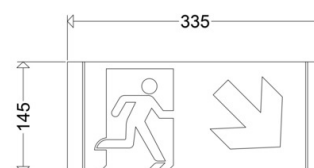

121/39

[Artikelnummer : 12112 0032]

121/39

[Artikelnummer : 12112 0032]

Technische Daten

Abmessung / Gewicht

Länge:	335,00 mm
Breite/Durchmesser:	145,00 mm
Höhe:	1,00 mm
Gewicht:	0,15 kg
EAN/GTIN:	4041254236896