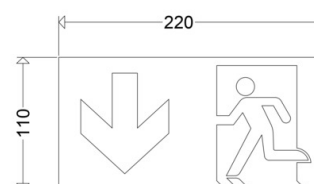

220/110/35

[Artikelnummer : 12112 0103]

220/110/35

[Artikelnummer : 12112 0103]

Technische Daten

Abmessung / Gewicht

Länge:	220,00 mm
Breite/Durchmesser:	110,00 mm
Höhe:	1,00 mm
Gewicht:	0,15 kg
EAN/GTIN:	4041254230610