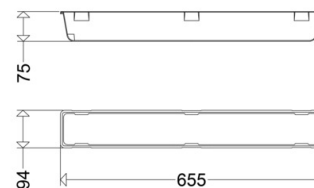

ABD 161 018 LM

[Artikelnummer : 16111 9017]