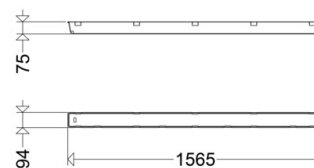

ABD 161 058 LM

[Artikelnummer : 16111 9019]

ABD 161 058 LM

[Artikelnummer : 16111 9019]

Technische Daten

Abdeckung

Art/Material: Wanne (hoch chemikalienbeständig)
Eigenschaft: klar

Sonstige Eigenschaften

IFS: Ja

Abmessung / Gewicht

Länge: 1563,00 mm
Breite/Durchmesser: 94,00 mm
Höhe: 75,00 mm
Gewicht: 0,81 kg
EAN/GTIN: 4041254201962

ABD 161 058 LM

[Artikelnummer : 16111 9019]

Optionales Zubehör/Ersatzteile