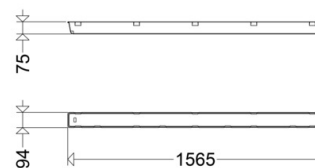

ABD 161 058 F PC

[Artikelnummer : 16111 9034]

ABD 161 058 F PC

[Artikelnummer : 16111 9034]

Technische Daten

Kenndaten

Lichtausbeute: 0 lm/W

Abdeckung

Art/Material: Wanne (PC)

Eigenschaft: satiniert

Abmessung / Gewicht

Länge: 1565,00 mm

Breite/Durchmesser: 94,00 mm

Höhe: 75,00 mm

Gewicht: 0,73 kg

EAN/GTIN: 4041254237060