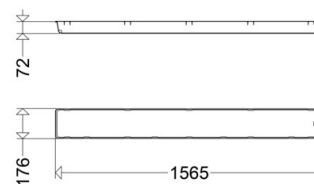

ABD 162 058 LM

[Artikelnummer : 16211 9019]

ABD 162 058 LM

[Artikelnummer : 16211 9019]

Technische Daten

Abdeckung

Art/Material: Wanne (hoch chemikalienbeständig)
Eigenschaft: klar

Sonstige Eigenschaften

IFS: Ja

Abmessung / Gewicht

Länge: 1563,00 mm
Breite/Durchmesser: 176,00 mm
Höhe: 72,00 mm
Gewicht: 1,16 kg
EAN/GTIN: 4041254201986

ABD 162 058 LM

[Artikelnummer : 16211 9019]

Optionales Zubehör/Ersatzteile