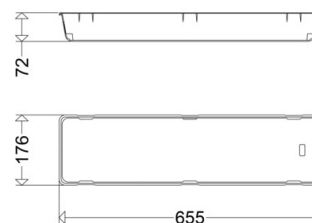

ABD 162 018 F PC

[Artikelnummer : 16211 9030]

ABD 162 018 F PC

[Artikelnummer : 16211 9030]

Technische Daten

Abdeckung

Art/Material: Wanne (PC)
Eigenschaft: satiniert

Abmessung / Gewicht

Länge: 655,00 mm
Breite/Durchmesser: 176,00 mm
Gewicht: 0,49 kg
EAN/GTIN: 4041254243986

ABD 162 018 F PC

[Artikelnummer : 16211 9030]

Optionales Zubehör/Ersatzteile