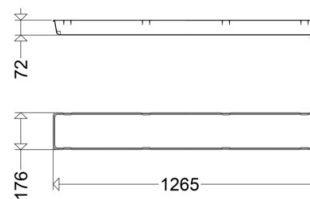

ABD 162 036 F

[Artikelnummer : 16211 9031]

ABD 162 036 F

[Artikelnummer : 16211 9031]

Technische Daten

Abdeckung

Art/Material: Wanne (PMMA)
Eigenschaft: satiniert

Abmessung / Gewicht

Länge: 1266,00 mm
Breite/Durchmesser: 176,00 mm
Höhe: 72,00 mm
Gewicht: 0,69 kg
EAN/GTIN: 4041254237077

ABD 162 036 F

[Artikelnummer : 16211 9031]

Optionales Zubehör/Ersatzteile