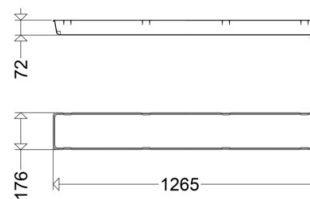

ABD 162 036 F PC

[Artikelnummer : 16211 9033]