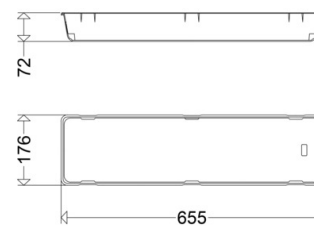

ABD 162 018 F

[Artikelnummer : 16211 9035]

ABD 162 018 F

[Artikelnummer : 16211 9035]

Technische Daten

Abdeckung

Art/Material: Wanne (PMMA)
Eigenschaft: satiniert

Abmessung / Gewicht

Länge: 655,00 mm
Breite/Durchmesser: 176,00 mm
Gewicht: 0,50 kg
EAN/GTIN: 4041254270302

ABD 162 018 F

[Artikelnummer : 16211 9035]

Optionales Zubehör/Ersatzteile