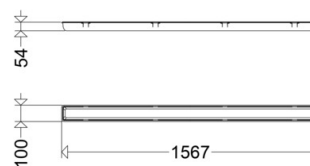

ABD 163 058 PC

[Artikelnummer : 16311 9005]

ABD 163 058 PC

[Artikelnummer : 16311 9005]

Technische Daten

Abdeckung

Art/Material: Wanne (PC)
Eigenschaft: geperlt

Abmessung / Gewicht

Länge: 1567,00 mm
Breite/Durchmesser: 100,00 mm
Höhe: 46,00 mm
Gewicht: 0,45 kg
EAN/GTIN: 4041254125237

ABD 163 058 PC

[Artikelnummer : 16311 9005]

Optionales Zubehör/Ersatzteile