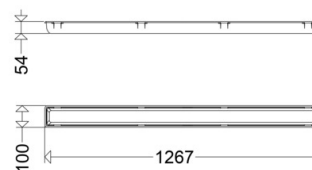

ABD 163 036 F

[Artikelnummer : 16311 9006]

ABD 163 036 F

[Artikelnummer : 16311 9006]

Technische Daten

Abdeckung

Art/Material: Wanne (PMMA)
Eigenschaft: satiniert

Abmessung / Gewicht

Länge: 1267,00 mm
Breite/Durchmesser: 100,00 mm
Höhe: 55,00 mm
Gewicht: 0,30 kg
EAN/GTIN: 4041254266169

ABD 163 036 F

[Artikelnummer : 16311 9006]

Optionales Zubehör/Ersatzteile