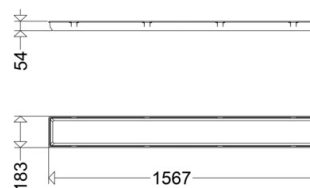

ABD 164 036 PC

[Artikelnummer : 16411 9004]

ABD 164 036 PC

[Artikelnummer : 16411 9004]

Technische Daten

Abdeckung

Art/Material: Wanne (PC)
Eigenschaft: geperlt

Abmessung / Gewicht

Länge: 1267,00 mm
Breite/Durchmesser: 183,00 mm
Höhe: 55,00 mm
Gewicht: 0,57 kg
EAN/GTIN: 4041254127828

ABD 164 036 PC

[Artikelnummer : 16411 9004]

Optionales Zubehör/Ersatzteile