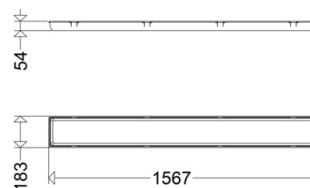

ABD 164 058 PC

[Artikelnummer : 16411 9005]

ABD 164 058 PC

[Artikelnummer : 16411 9005]

Technische Daten

Abdeckung

Art/Material: Wanne (PC)
Eigenschaft: geperlt

Abmessung / Gewicht

Länge: 1567,00 mm
Breite/Durchmesser: 183,00 mm
Höhe: 55,00 mm
Gewicht: 0,80 kg
EAN/GTIN: 4041254127835

ABD 164 058 PC

[Artikelnummer : 16411 9005]

Optionales Zubehör/Ersatzteile