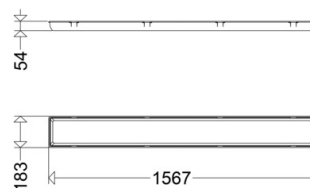

ABD 164 058 F

[Artikelnummer : 16411 9007]

ABD 164 058 F

[Artikelnummer : 16411 9007]

Technische Daten

Abdeckung

Art/Material: Wanne (PMMA)
Eigenschaft: satiniert

Abmessung / Gewicht

Länge: 1567,00 mm
Breite/Durchmesser: 183,00 mm
Höhe: 55,00 mm
Gewicht: 0,80 kg
EAN/GTIN: 4041254267425

ABD 164 058 F

[Artikelnummer : 16411 9007]

Optionales Zubehör/Ersatzteile