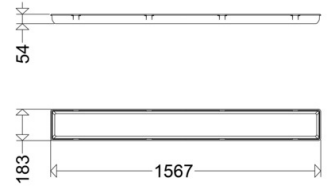

ABD 164 058 F G2

[Artikelnummer : 16411 9009]

ABD 164 058 F G2

[Artikelnummer : 16411 9009]

Technische Daten

Abdeckung

Art/Material: Wanne (PMMA)
Eigenschaft: satiniert

Abmessung / Gewicht

Länge: 1567,00 mm
Breite/Durchmesser: 183,00 mm
Höhe: 55,00 mm
Gewicht: 0,80 kg
EAN/GTIN: 4041254303345

ABD 164 058 F G2

[Artikelnummer : 16411 9009]

Optionales Zubehör/Ersatzteile