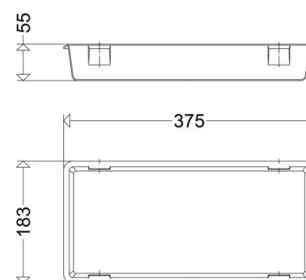

ABD 164KL W

[Artikelnummer : 16413 9001]