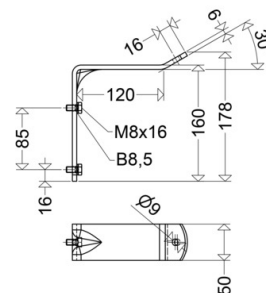

## W 26/30 P

[ Artikelnummer : 26000 0002 ]

#### Abmessung / Gewicht

Länge: 160,00 mm  
Breite/Durchmesser: 50,00 mm  
Höhe: 178,00 mm  
Gewicht: 1,58 kg  
EAN/GTIN: 4041254170763