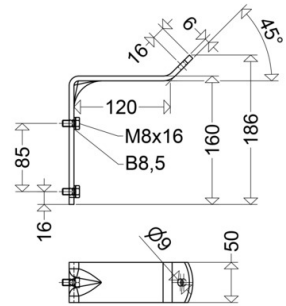

W 26/45 P

[Artikelnummer : 26000 0003]

W 26/45 P

[Artikelnummer : 26000 0003]

Technische Daten

Gehäuse

Gehäusematerial: Stahl

Abmessung / Gewicht

Länge: 160,00 mm
Breite/Durchmesser: 50,00 mm
Höhe: 186,00 mm
Gewicht: 1,58 kg
EAN/GTIN: 4041254170770

W 26/45 P

[Artikelnummer : 26000 0003]

Optionales Zubehör/Ersatzteile