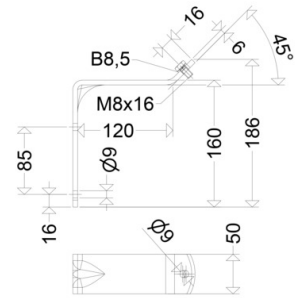

W 26/45 P

[Artikelnummer : 26000 0003]

W 26/45 P

[Artikelnummer : 26000 0003]

Technische Daten

Gehäuse

Gehäusematerial: Stahl

Abmessung / Gewicht

Länge: 160,00 mm
Breite/Durchmesser: 50,00 mm
Höhe: 186,00 mm
Gewicht: 1,58 kg
EAN/GTIN: 4041254170770

W 26/45 P

[Artikelnummer : 26000 0003]

Optionales Zubehör/Ersatzteile