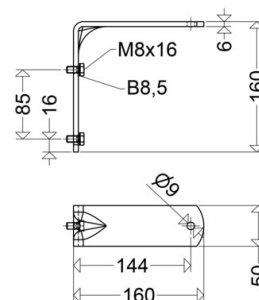

## W 26 P

[ Artikelnummer : 26000 0004 ]

#### Abmessung / Gewicht

Länge: 160,00 mm  
Breite/Durchmesser: 50,00 mm  
Höhe: 160,00 mm  
Gewicht: 1,48 kg  
EAN/GTIN: 4041254172675