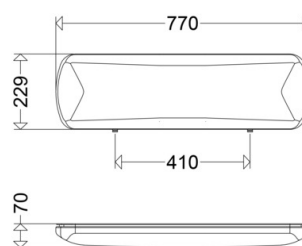

ABD 287 06

[Artikelnummer : 28701 9003]

ABD 287 06

[Artikelnummer : 28701 9003]

Technische Daten

Kenndaten

Lichtausbeute: 0 lm/W

Abdeckung

Art/Material: Wanne (PMMA)

Eigenschaft: geperlt

Abmessung / Gewicht

Länge: 770,00 mm

Breite/Durchmesser: 229,00 mm

Höhe: 70,00 mm

Gewicht: 0,60 kg

EAN/GTIN: 4041254329208