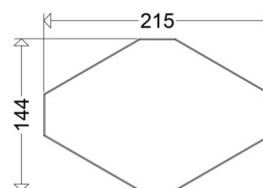

3401/010

[Artikelnummer : 34011 9001]

3401/010

[Artikelnummer : 34011 9001]

Technische Daten

Abdeckung

Art/Material: Scheibe (Sicherheitsglas)
Eigenschaft: klar

Abmessung / Gewicht

Länge: 215,00 mm
Breite/Durchmesser: 144,00 mm
Höhe: 4,00 mm
Gewicht: 0,21 kg
EAN/GTIN: 4041254280523

3401/010

[Artikelnummer : 34011 9001]

Optionales Zubehör/Ersatzteile