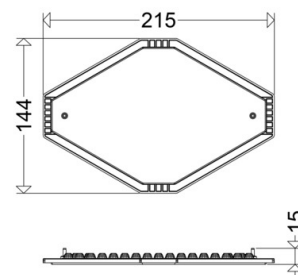

3401/012 B

[Artikelnummer : 34011 9004]

3401/012 B

[Artikelnummer : 34011 9004]

Technische Daten

Abdeckung

Art/Material: Scheibe (PC)
Eigenschaft: klar

Abmessung / Gewicht

Länge: 215,00 mm
Breite/Durchmesser: 144,00 mm
Höhe: 15,00 mm
Gewicht: 0,12 kg
EAN/GTIN: 4041254311319

3401/012 B

[Artikelnummer : 34011 9004]

Optionales Zubehör/Ersatzteile