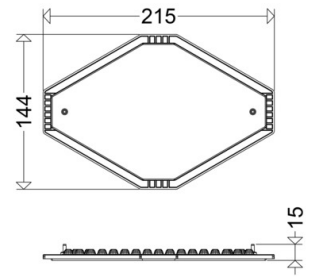

3401/012 TB

[Artikelnummer : 34011 9005]

3401/012 TB

[Artikelnummer : 34011 9005]

Technische Daten

Abdeckung

Art/Material: Scheibe (PC)
Eigenschaft: klar

Abmessung / Gewicht

Länge: 215,00 mm
Breite/Durchmesser: 144,00 mm
Höhe: 15,00 mm
Gewicht: 0,12 kg
EAN/GTIN: 4041254311326

3401/012 TB

[Artikelnummer : 34011 9005]

Optionales Zubehör/Ersatzteile