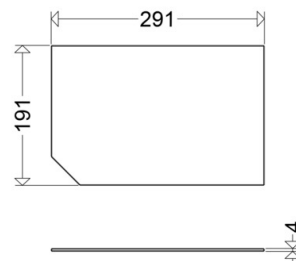

3405/010

[Artikelnummer : 34011 9011]