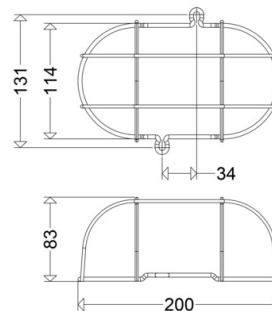

SK 3610

[Artikelnummer : 36101 9000]

SK 3610

[Artikelnummer : 36101 9000]

Technische Daten

Gehäuse

Gehäusematerial: Stahl

Abmessung / Gewicht

Länge: 200,00 mm
Breite/Durchmesser: 145,00 mm
Höhe: 83,00 mm
Gewicht: 0,20 kg
EAN/GTIN: 4041254150444

SK 3610

[Artikelnummer : 36101 9000]

Optionales Zubehör/Ersatzteile