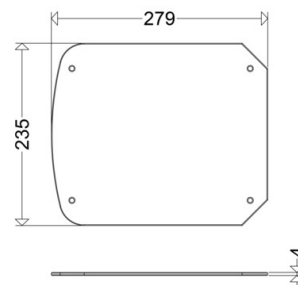

ABD 48

[Artikelnummer : 48002 9000]

ABD 48

[Artikelnummer : 48002 9000]

Technische Daten

Kenndaten

Lichtausbeute: 0 lm/W

Abdeckung

Art/Material: Scheibe (Sicherheitsglas)

Eigenschaft: klar

Abmessung / Gewicht

Länge: 279,00 mm

Breite/Durchmesser: 235,00 mm

Höhe: 4,00 mm

Gewicht: 0,60 kg

EAN/GTIN: 4041254273815