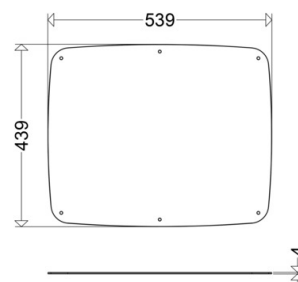

49/010 .

[Artikelnummer : 49001 9001]

49/010 .

[Artikelnummer : 49001 9001]

Technische Daten

Abdeckung

Art/Material: Scheibe (Sicherheitsglas)
Eigenschaft: klar

Abmessung / Gewicht

Länge: 539,00 mm
Breite/Durchmesser: 439,00 mm
Höhe: 4,00 mm
Gewicht: 2,20 kg
EAN/GTIN: 4041254261546

49/010 .

[Artikelnummer : 49001 9001]

Optionales Zubehör/Ersatzteile

Artikelnummer	Artikelbezeichnung	
49000 0052	49 3202	
49000 0053	49 3203	
49000 0051	49 3201	
49000 0054	49 6401	
49000 0055	49 6402	
49000 0056	49 6403	
49000 0061	49 3201 LR	
49000 0062	49 3202 LR	
49000 0063	49 3203 LR	
49000 0064	49 6401 LR	
49000 0065	49 6402 LR	
49000 0066	49 6403 LR	
49000 0071	49 3201 CL	
49000 0072	49 3202 CL	
49000 0073	49 3203 CL	
49000 0074	49 6401 CL	
49000 0075	49 6402 CL	
49000 0076	49 6403 CL	
49000 0081	49 3201 CL LR	
49000 0082	49 3202 CL LR	
49000 0083	49 3203 CL LR	
49000 0084	49 6401 CL LR	
49000 0085	49 6402 CL LR	
49000 0086	49 6403 CL LR	
49000 0953	49 3203 730	
49000 7251	49 6403 LMS STR473	
49000 8701	49 3202 CL LA EWR STR387	
49000 8702	49 6402 CL LA EWR STR387	
49000 8901	49 3202 LR 730 EVO STR385	
49000 8902	49 6402 CL LR 730 EVO STR385	
49000 8903	49 6403 CL LR 730 EVO STR385	