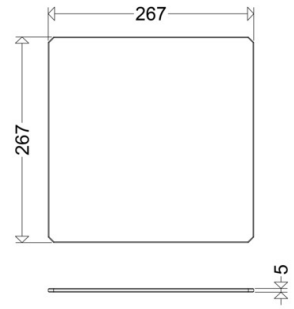

7700/010

[Artikelnummer : 78001 9002]

7700/010

[Artikelnummer : 78001 9002]

Technische Daten

Abdeckung

Art/Material: Scheibe (Sicherheitsglas)
Eigenschaft: klar

Abmessung / Gewicht

Länge: 267,00 mm
Breite/Durchmesser: 267,00 mm
Höhe: 5,00 mm
Gewicht: 0,86 kg
EAN/GTIN: 4041254283180

7700/010

[Artikelnummer : 78001 9002]

Optionales Zubehör/Ersatzteile