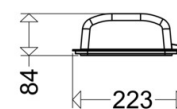

ABD 855

[Artikelnummer : 85501 9001]

ABD 855

[Artikelnummer : 85501 9001]

Technische Daten

Abdeckung

Art/Material: Wanne (PC)
Eigenschaft: satiniert

Abmessung / Gewicht

Länge: 440,00 mm
Breite/Durchmesser: 223,00 mm
Höhe: 84,00 mm
Gewicht: 0,60 kg
EAN/GTIN: 4041254312903

ABD 855

[Artikelnummer : 85501 9001]

Optionales Zubehör/Ersatzteile