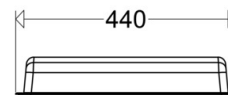

ABD 855

[Artikelnummer : 85501 9001]

ABD 855

[Artikelnummer : 85501 9001]

Technische Daten

Abdeckung

Art/Material: Wanne (PC)
Eigenschaft: satiniert

Abmessung / Gewicht

Länge: 440,00 mm
Breite/Durchmesser: 223,00 mm
Höhe: 84,00 mm
Gewicht: 0,60 kg
EAN/GTIN: 4041254312903

ABD 855

[Artikelnummer : 85501 9001]

Optionales Zubehör/Ersatzteile