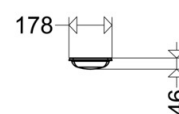

8654F

[Artikelnummer : 86601 9001]

8654F

[Artikelnummer : 86601 9001]

Technische Daten

Abdeckung

Art/Material: Wanne (PC)
Eigenschaft: satiniert

Abmessung / Gewicht

Länge: 1237,00 mm
Breite/Durchmesser: 178,00 mm
Höhe: 46,00 mm
Gewicht: 1,11 kg
EAN/GTIN: 4041254275932