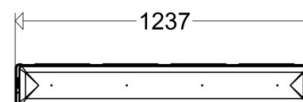

8654F

[Artikelnummer : 86601 9001]

8654F

[Artikelnummer : 86601 9001]

Technische Daten

Abdeckung

Art/Material: Wanne (PC)
Eigenschaft: satiniert

Abmessung / Gewicht

Länge: 1237,00 mm
Breite/Durchmesser: 178,00 mm
Höhe: 46,00 mm
Gewicht: 1,11 kg
EAN/GTIN: 4041254275932