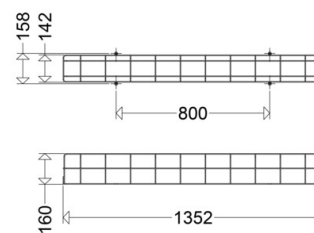

SK 140

[Artikelnummer : 90004 0002]

SK 140

[Artikelnummer : 90004 0002]

Technische Daten

Gehäuse

Gehäusematerial: Stahl
Lackiert: Ja

Abmessung / Gewicht

Länge: 1352,00 mm
Breite/Durchmesser: 174,00 mm
Höhe: 160,00 mm
Gewicht: 1,30 kg
EAN/GTIN: 4041254157276

SK 140

[Artikelnummer : 90004 0002]

Optionales Zubehör/Ersatzteile