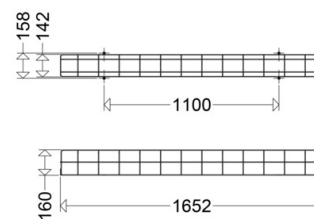

SK 165

[Artikelnummer : 90004 0003]

SK 165

[Artikelnummer : 90004 0003]

Technische Daten

Gehäuse

Gehäusematerial: Stahl
Lackiert: Ja

Abmessung / Gewicht

Länge: 1652,00 mm
Breite/Durchmesser: 174,00 mm
Höhe: 160,00 mm
Gewicht: 1,55 kg
EAN/GTIN: 4041254157283

SK 165

[Artikelnummer : 90004 0003]

Optionales Zubehör/Ersatzteile