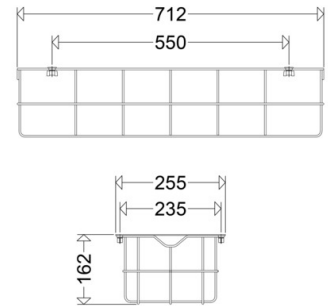

SK 220

[Artikelnummer : 90004 0004]