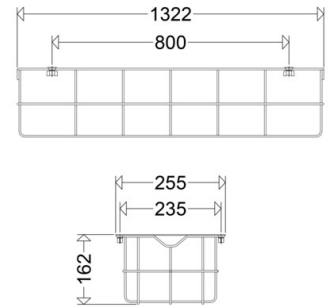

SK 240

[Artikelnummer : 90004 0005]

SK 240

[Artikelnummer : 90004 0005]

Technische Daten

Gehäuse

Gehäusematerial: Stahl
Lackiert: Ja

Abmessung / Gewicht

Länge: 1322,00 mm
Breite/Durchmesser: 254,00 mm
Höhe: 160,00 mm
Gewicht: 1,71 kg
EAN/GTIN: 4041254157306

SK 240

[Artikelnummer : 90004 0005]

Optionales Zubehör/Ersatzteile