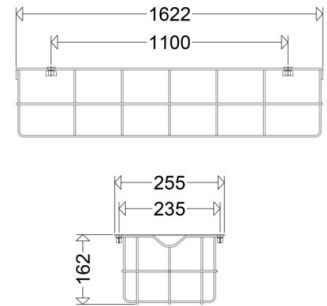

SK 265

[Artikelnummer : 90004 0006]