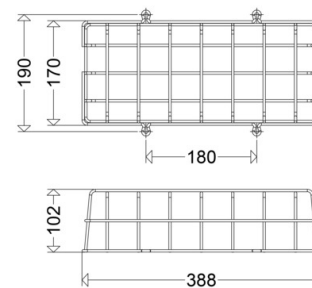

SK 130/131/2

[Artikelnummer : 90004 0009]

SK 130/131/2

[Artikelnummer : 90004 0009]

Technische Daten

Gehäuse

Gehäusematerial: Stahl

Abmessung / Gewicht

Länge: 388,00 mm
Breite/Durchmesser: 205,00 mm
Höhe: 102,00 mm
Gewicht: 1,40 kg
EAN/GTIN: 4041254209197

SK 130/131/2

[Artikelnummer : 90004 0009]

Optionales Zubehör/Ersatzteile