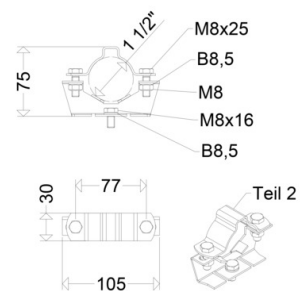

RO84 112 A P

[Artikelnummer : 90037 0004]

RO84 112 A P

[Artikelnummer : 90037 0004]

Technische Daten

Kenndaten

Lichtausbeute: 0 lm/W

Gehäuse

Gehäusematerial: Edelstahl (1.4571)

Abmessung / Gewicht

Länge: 105,00 mm

Breite/Durchmesser: 30,00 mm

Höhe: 87,00 mm

Gewicht: 0,38 kg

EAN/GTIN: 4041254205045

RO84 112 A P