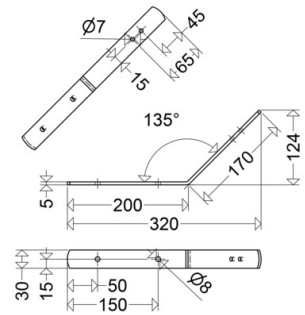

HW 45 P

[Artikelnummer : 90045 9002]

HW 45 P

[Artikelnummer : 90045 9002]

Technische Daten

Kenndaten

Lichtausbeute: 0 lm/W

Gehäuse

Gehäusematerial: Aluminium

Abmessung / Gewicht

Länge: 125,00 mm

Breite/Durchmesser: 30,00 mm

Höhe: 320,00 mm

Gewicht: 1,10 kg

EAN/GTIN: 4041254195926

HW 45 P