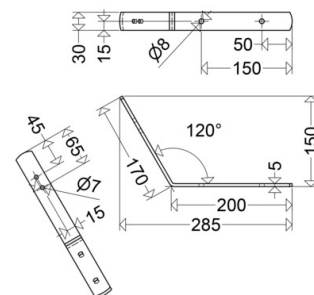

HW 60 P BR 161/2 163/4 175/6

[Artikelnummer : 90045 9004]

HW 60 P BR 161/2 163/4 175/6

[Artikelnummer : 90045 9004]

Technische Daten

Gehäuse

Gehäusematerial: Aluminium

Abmessung / Gewicht

Länge: 150,00 mm

Breite/Durchmesser: 30,00 mm

Höhe: 285,00 mm

Gewicht: 0,29 kg

EAN/GTIN: 4041254213767

HW 60 P BR 161/2 163/4 175/6

[Artikelnummer : 90045 9004]

Optionales Zubehör/Ersatzteile