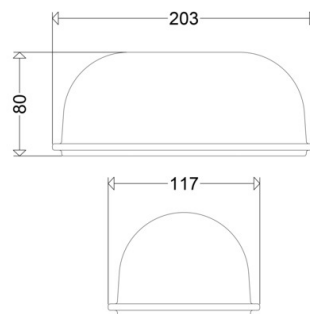

ABD 3610 F

[Artikelnummer : 90075 9002]

ABD 3610 F

[Artikelnummer : 90075 9002]

Technische Daten

Abdeckung

Art/Material: Wanne (Glas)
Eigenschaft: satiniert

Abmessung / Gewicht

Länge: 203,00 mm
Breite/Durchmesser: 117,00 mm
Höhe: 80,00 mm
Gewicht: 0,50 kg
EAN/GTIN: 4041254202990

ABD 3610 F

[Artikelnummer : 90075 9002]

Optionales Zubehör/Ersatzteile