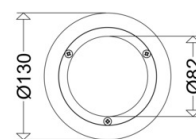

RS 541 LED

[Artikelnummer : 90116 9002]