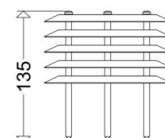

RS 541 LED

[Artikelnummer : 90116 9002]