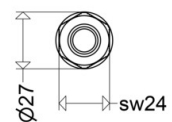

2531

[Artikelnummer : 90120 9000]

2531

[Artikelnummer : 90120 9000]

Technische Daten

Kenndaten

Lichtausbeute: 0 lm/W

Elektrischer Anschluss

Einführungen: M20

Gehäuse

Gehäusematerial: Kunststoff (PA)

Eigenschaften / Zertifikate

Prüfzeichen/Kennzeichnung: CE

Abmessung / Gewicht

Länge: 27,00 mm

Breite/Durchmesser: 27,00 mm

Höhe: 48,00 mm

Gewicht: 0,01 kg

EAN/GTIN: 4041254158778

2531

[Artikelnummer : 90120 9000]

Optionales Zubehör/Ersatzteile