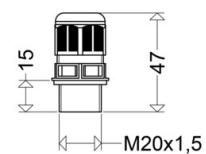

2531

[Artikelnummer : 90120 9000]

2531

[Artikelnummer : 90120 9000]

Technische Daten

Kenndaten

Lichtausbeute: 0 lm/W

Elektrischer Anschluss

Einführungen: M20

Gehäuse

Gehäusematerial: Kunststoff (PA)

Eigenschaften / Zertifikate

Prüfzeichen/Kennzeichnung: CE

Abmessung / Gewicht

Länge: 27,00 mm

Breite/Durchmesser: 27,00 mm

Höhe: 48,00 mm

Gewicht: 0,01 kg

EAN/GTIN: 4041254158778

2531

[Artikelnummer : 90120 9000]

Optionales Zubehör/Ersatzteile