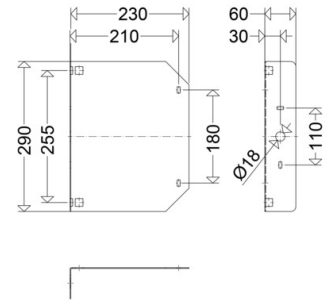

DA

[Artikelnummer : 90232 0004]

DA

[Artikelnummer : 90232 0004]

Technische Daten

Gehäuse

Gehäusematerial: Stahl
Lackiert: Ja

Abmessung / Gewicht

Länge: 290,00 mm
Breite/Durchmesser: 230,00 mm
Höhe: 60,00 mm
Gewicht: 0,49 kg
EAN/GTIN: 4041254164151

DA

[Artikelnummer : 90232 0004]

Optionales Zubehör/Ersatzteile