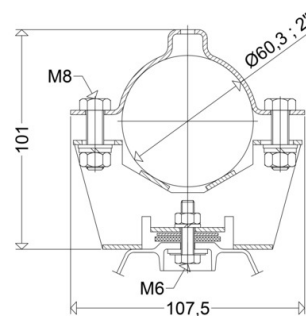

## 163 RO 2 A P

[ Artikelnummer : 90245 0004 ]

### Technische Daten

#### Abmessung / Gewicht

Länge: 108,00 mm  
Breite/Durchmesser: 30,00 mm  
Höhe: 84,00 mm  
Gewicht: 0,35 kg  
EAN/GTIN: 4041254185057