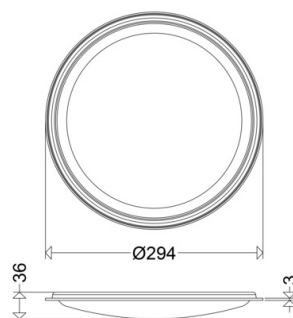

ABD 544

[Artikelnummer : 90544 9000]

ABD 544

[Artikelnummer : 90544 9000]

Technische Daten

Abdeckung

Art/Material: Wanne (PMMA)
Eigenschaft: satiniert

Abmessung / Gewicht

Länge: 36,00 mm
Breite/Durchmesser: 294,00 mm
Höhe: 3,00 mm
Gewicht: 0,25 kg
EAN/GTIN: 4041254274089

ABD 544

[Artikelnummer : 90544 9000]

Optionales Zubehör/Ersatzteile