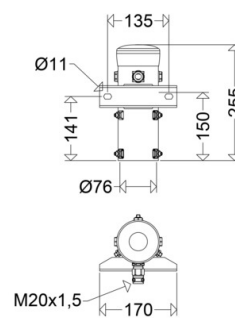

## 7600/1 M

[ Artikelnummer : 75739 9006 ]

#### Abmessung / Gewicht

Länge: 255,00 mm  
Breite/Durchmesser: 170,00 mm  
Höhe: 152,00 mm  
Gewicht: 2,42 kg  
EAN/GTIN: 4041254328690

## **7600/1 M**

[ Artikelnummer : 75739 9006 ]